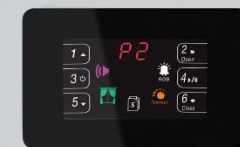

پنل اقتصادی

پنل های سری اکونومیک، امکانات کامل خانه هوشمند را در کنار قیمت مناسب و اقتصادی دارا می باشند که از مزایای این پنل، امکان استفاده به صورت خارج از شبکه (Stand Alone) و بدون نیاز به آن می باشد. این سری محصول استاتیک، از پیشنهادات ما به سازندگان گرمی برای هوشمندسازی ساختمان های انبوه می باشد.

Economic Panel

امکانات

- امکان کنترل ۲۴ سرخط روشنایی.
- تهویه مطبوع ترموستاتیک (با قابلیت تغییر فصل) به صورت چند سرعتی.
- کنترل شدت نور (دایمر) LED به صورت Standalone روی پنل یا از طریق چشم حرکتی
- کنترل نورپردازی رنگی (RGB) همراه با سناریوهای مختلف انیمیت شده.
- کنترل پرده ها در ۴ کانال مجزا.
- کنترل صوت، با قابلیت پخش فایل های صوتی از طریق بلوتوث، SD Card یا USB Flash Memory و همچنین ورودی صوت به صورت Line In.
- ۶ سناریو محیطی (روی پنل، بارگزاری و ذخیره توسط خود کاربر - روشناییها، وضعیت پرده، تهویه مطبوع، دایمر و RGB).
- قابلیت اتصال به مودم (Station) و یا استفاده به صورت اکسس پوینت (Access Point).

مشخصات بیشتر
پنل اقتصادی